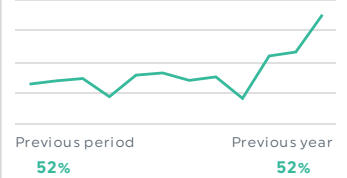

TOP DEVICES FROM ORGANIC

NEW VS RETURN. ORGANIC SESSIC

CONVERSIONS FROM ORGANIC

SEO PERFORMANCE

TOP QUERIES BY CLICKS

Keyword

- Non massa mattis erat
- Donec ipsum lectus semper
- Felis dui dictum
- Elit nulla quis integer
- Mattis placerat quis proin
- Sit tellus tempor dui accumsan
- Curabitur vestibulum
- Tristique placerat
- Quis suscipit nunc eleifend

Clicks ▾

AVERAGE POSITION (SITE)

5.27

TOP PERFORMING PAGES

Landing Page

Landing Page	Impressions ▾	Clicks	Avg. Position
Donec bibendum ut vestibulum	126 -210	64 -11	9.14 +6.16
Placerat	122 -119	69 -112	69.00 +65.19
Amet	118 -31	54 -25	10.80 +7.45
In luctus aenean nunc tristique tempor venenatis	117 -88	69 -55	7.67 +4.35
Vestibulum aliquet ligula	116 -267	46 -89	3.83 -0.38
Amet scelerisque	116 -209	43 -78	8.60 +5.73
Sagittis	78 -245	34 -127	5.67 -0.15
Tempor sit	70 -365	36 -99	3.60 +0.70
Ipsium scelerisque massa ut consectetur	66 -298	27 +26	2.70 -0.67
Sed elit scelerisque bibendum eleifend	66 -42	41 -11	13.67 +7.67