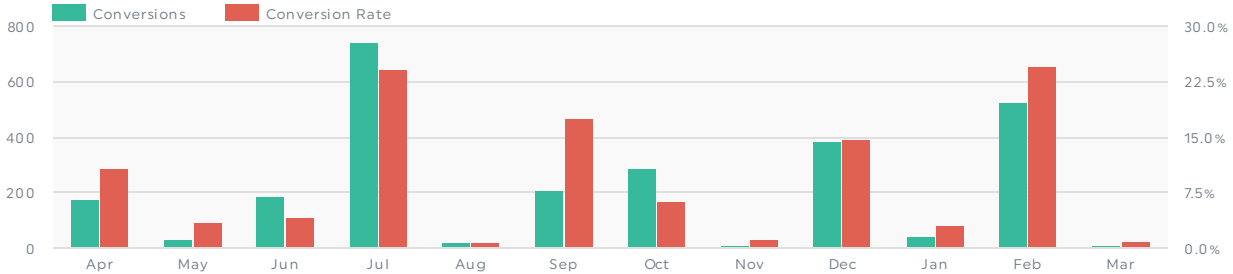

SEO & BACKLINKS REPORT

ORGANIC TRAFFIC

SESSIONS FROM ORGANIC

4,232

Previous period: -57%
Previous year: -24%

ORGANIC SESSIONS RATE

TOP CHANNELS BY SESSIONS

Channel

TOP LANDING PAGES FROM ORGANIC

Landing Page

Sessions

Amet lectus	69
Sit dictum leo dui sit amet sit tellus elit bibendum	69
Augue lorem risus nunc	64
Lorem	54
Vestibulum amet suscipit augue	46
Erat feugiat	43
Dolor quis ligula sit lorem sagittis	41
Non nisi aenean	36
Quis accumsan	34
Erat cursus	33

TOP DEVICES FROM ORGANIC

NEW VS RETURN. ORGANIC SESSIC

CONVERSIONS FROM ORGANIC

SEO PERFORMANCE

TOP QUERIES BY CLICKS

Keyword

- Non massa mattis erat
- Donec ipsum lectus semper
- Felis dui dictum
- Elit nulla quis integer
- Mattis placerat quis proin
- Sit tellus tempor dui accumsan
- Curabitur vestibulum
- Tristique placerat
- Quis suscipit nunc eleifend

Clicks ▾

AVERAGE POSITION (SITE)

5.27

TOP PERFORMING PAGES

Landing Page

Landing Page	Impressions ▾	Clicks	Avg. Position
Donec bibendum ut vestibulum	126 -210	64 -11	9.14 +6.16
Placerat	122 -119	69 -112	69.00 +65.19
Amet	118 -31	54 -25	10.80 +7.45
In luctus aenean nunc tristique tempor venenatis	117 -88	69 -55	7.67 +4.35
Vestibulum aliquet ligula	116 -267	46 -89	3.83 -0.38
Amet scelerisque	116 -209	43 -78	8.60 +5.73
Sagittis	78 -245	34 -127	5.67 -0.15
Tempor sit	70 -365	36 -99	3.60 +0.70
Ipsium scelerisque massa ut consectetur	66 -298	27 +26	2.70 -0.67
Sed elit scelerisque bibendum eleifend	66 -42	41 -11	13.67 +7.67