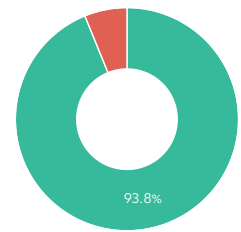

TOP DEVICES FROM ORGANIC

NEW VS RETURN. ORGANIC SESSIC

CONVERSIONS FROM ORGANIC

SEO PERFORMANCE

TOP QUERIES BY CLICKS

Keyword

- Non massa mattis erat
- Donec ipsum lectus semper
- Felis dui dictum
- Elit nulla quis integer
- Mattis placerat quis proin
- Sit tellus tempor dui accumsan
- Curabitur vestibulum
- Tristique placerat
- Quis suscipit nunc eleifend