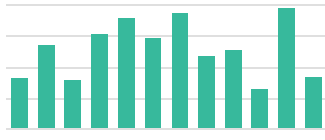

SEO & BACKLINKS REPORT

ORGANIC TRAFFIC

SESSIONS FROM ORGANIC

4,232

Previous period: -57%
Previous year: -24%

ORGANIC SESSIONS RATE

TOP CHANNELS BY SESSIONS

Channel

- Sit elit risus
- Sed elit nunc
- Vestibulum
- Ligula ipsum bibendum
- Tempor dui
- Eu erat
- Amet leo

Sessions

Sit elit risus	150
Sed elit nunc	131
Vestibulum	106
Ligula ipsum bibendum	87
Tempor dui	81
Eu erat	50
Amet leo	12