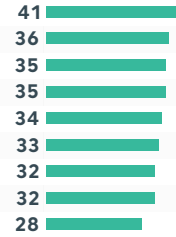

TOP DEVICES FROM ORGANIC

NEW VS RETURN. ORGANIC SESSIC

CONVERSIONS FROM ORGANIC

SEO PERFORMANCE

TOP QUERIES BY CLICKS

Keyword

- Non massa mattis erat
- Donec ipsum lectus semper
- Felis dui dictum
- Elit nulla quis integer
- Mattis placerat quis proin
- Sit tellus tempor dui accumsan
- Curabitur vestibulum
- Tristique placerat
- Quis suscipit nunc eleifend

Clicks ▾

AVERAGE POSITION (SITE)

5.27

TOP PERFORMING PAGES

Landing Page

Landing Page	Impressions ▾	Clicks	Avg. Position
Donec bibendum ut vestibulum	126 -210	64 -11	9.14 +6.16
Placerat	122 -119	69 -112	69.00 +65.19
Amet	118 -31	54 -25	10.80 +7.45
In luctus aenean nunc tristique tempor venenatis	117 -88	69 -55	7.67 +4.35
Vestibulum aliquet ligula	116 -267	46 -89	3.83 -0.38
Amet scelerisque	116 -209	43 -78	8.60 +5.73
Sagittis	78 -245	34 -127	5.67 -0.15
Tempor sit	70 -365	36 -99	3.60 +0.70
Ipsium scelerisque massa ut consectetur	66 -298	27 +26	2.70 -0.67
Sed elit scelerisque bibendum eleifend	66 -42	41 -11	13.67 +7.67